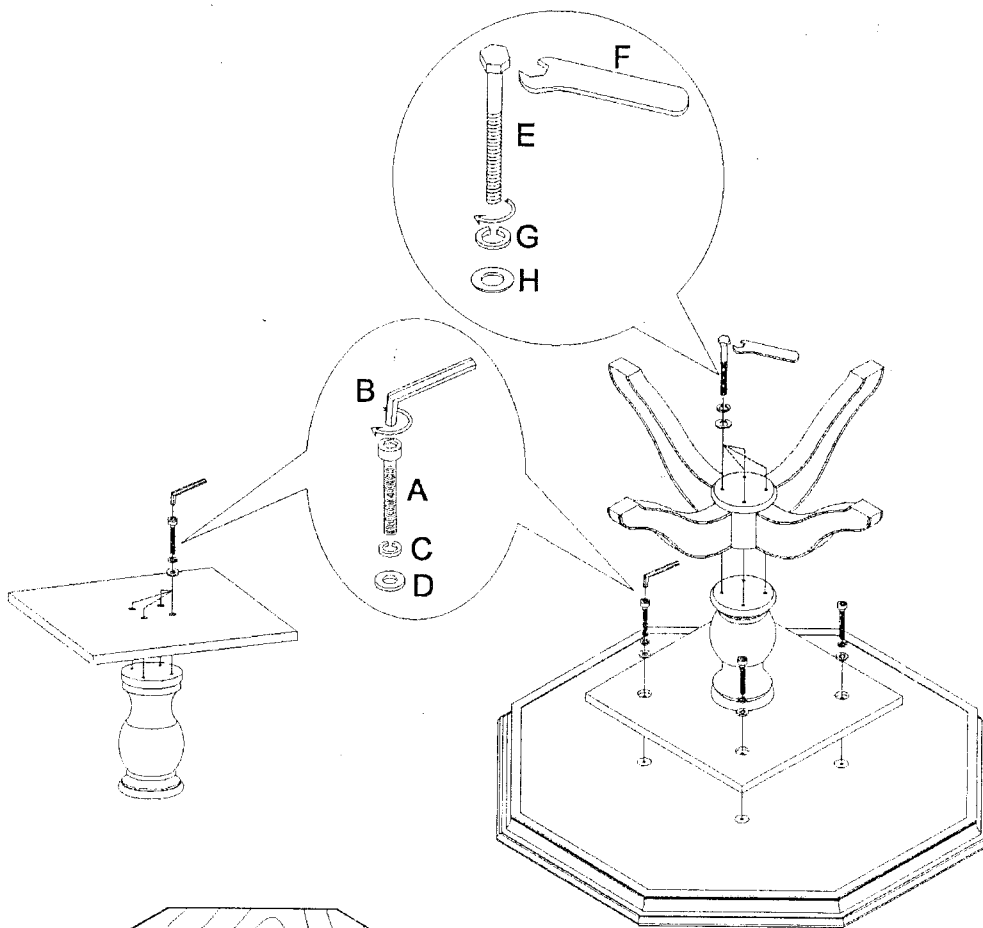

# Инструкция по сборке

110904-4 --99.904.00.4

Game Table--Ломберный стол

NO	Крепеж		
A		Болт	Φ5/16*1-1/4"L 8
B		Ключ шестигранный	5MM 1
C		Пружинная шайба	Φ5/16" 8
D		Шайба	Φ8*18*1.5MM 8
E		Болт	Φ3/8**6-3/4"L 4
F		Ключ гаечный	14MM 1
G		Пружинная шайба	Φ3/8" 4
H		Шайба	Φ10*20*2MM 4